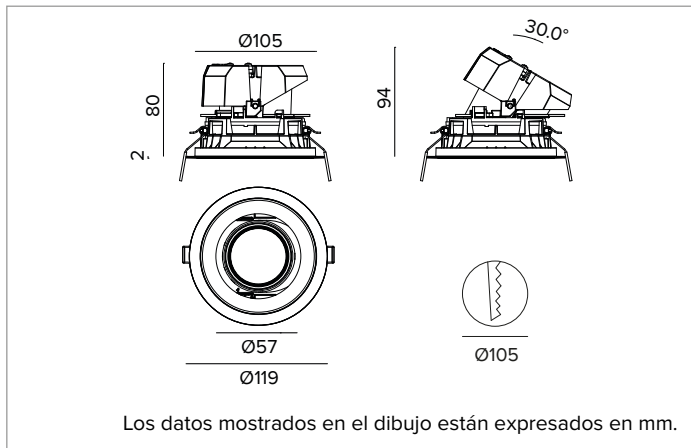

1T8738EL | CTEVO ARCHITECTURAL 105

Proyector empotrable de LED con posibilidad de orientación en versión trim

	2700K	H(m)	D(m)	Emax(lx)		
	Ra90		10°			
	Fixture Power	7W	1	0.17	6035	
	Source Flux	528lm	2	0.34	1509	
	Fixture Flux	338lm	3	0.52	671	
	Efficacy	46lm/W	4	0.69	377	
TS1357	Imax=11429cd/klm	Imax	6035cd	5	0.86	241

CCT nominal: 2700K

Duración útil (L80/B10): >50000h tq +25°C

CARACTERÍSTICAS LUMINOTÉCNICAS

NSP - óptica de precisión con anillo cut off negro de silicona. Versión con reflector de facetas convexas de aluminio anodizado especular y filtro holográfico difusor. UGR<19 (EN 12464-1).